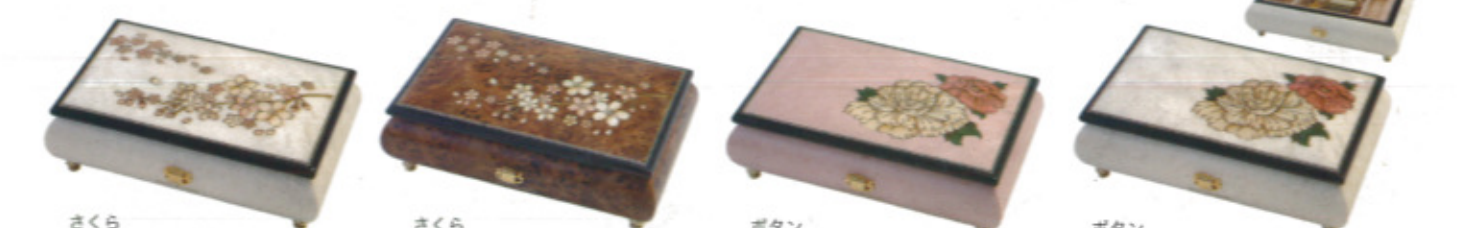

30弁オルフェウス

さくら
EX-1711 ¥42,000

□W205×D130×H70
□4900955104821
□仕上げ: 象嵌、白・つや消し

さくら
EX-1721 ¥42,000

□W205×D130×H70
□4900955104838
□仕上げ: 象嵌、茶・つや消し

ボタン
EX-1731 ¥42,000

□W205×D130×H70
□4900955104845
□仕上げ: 象嵌、ピンク・つや消し

ボタン
EX-1741 ¥42,000

□W205×D130×H70
□4900955104852
□仕上げ: 象嵌、白・つや消し