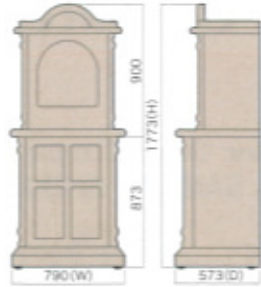

オプション機能 (各種100,000円)

- **コインオペレート演奏機能**
  コインを投入することで演奏を開始。1円玉以外のコインで設定可能。
- **カレンダータイマー機能**
  設定した日時に1回転演奏。
- **自動インターバル機能**
  15分/30分/60分おきに1回転演奏。