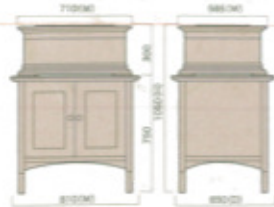

オプション機能 (各種100,000円)

- **カレンダータイマー機能**
  設定した日時に1回転演奏。
- **自動インターバル機能**
  15分/30分/60分おきに1回転演奏。